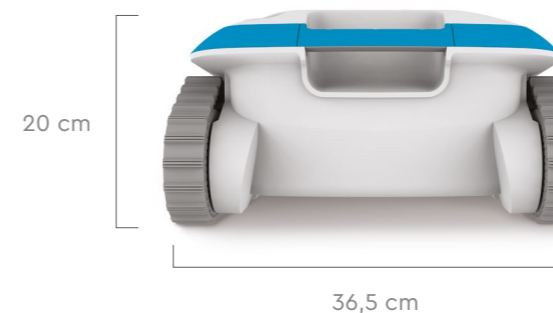

WYMIARY

DANE TECHNICZNE

Waga
5,75 kg

Zasilanie
< 29 Volt, Venus

Pobór mocy
< 150 Watt

WYPOSAŻENIE

Typ filtra
Filtracja jednowarstwowa

Dostęp do filtra
Dostęp od góry
Wskaźnik pełnego filtra