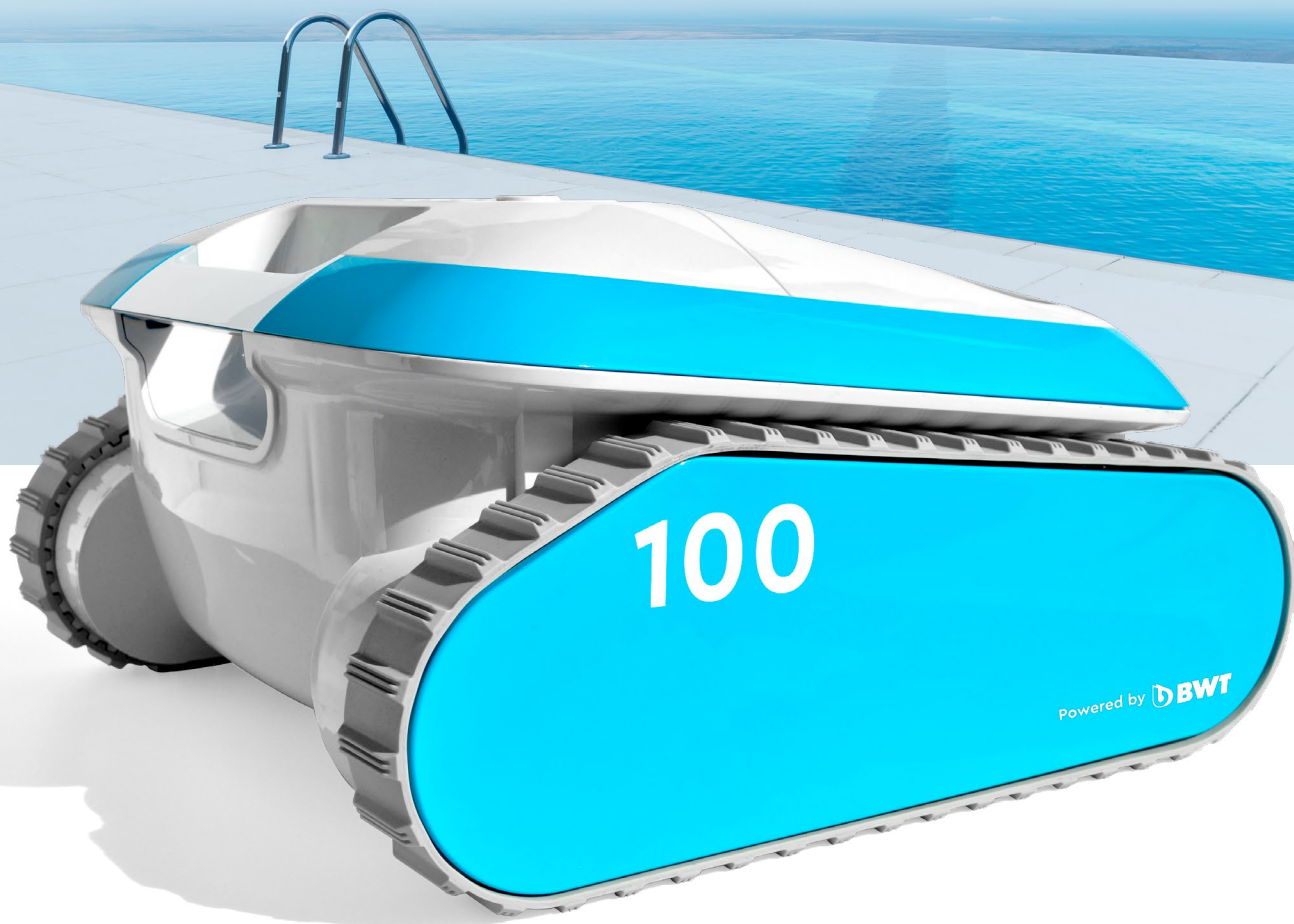

COSMY, NAJPIĘKNIEJSZA REWOLUCJA!