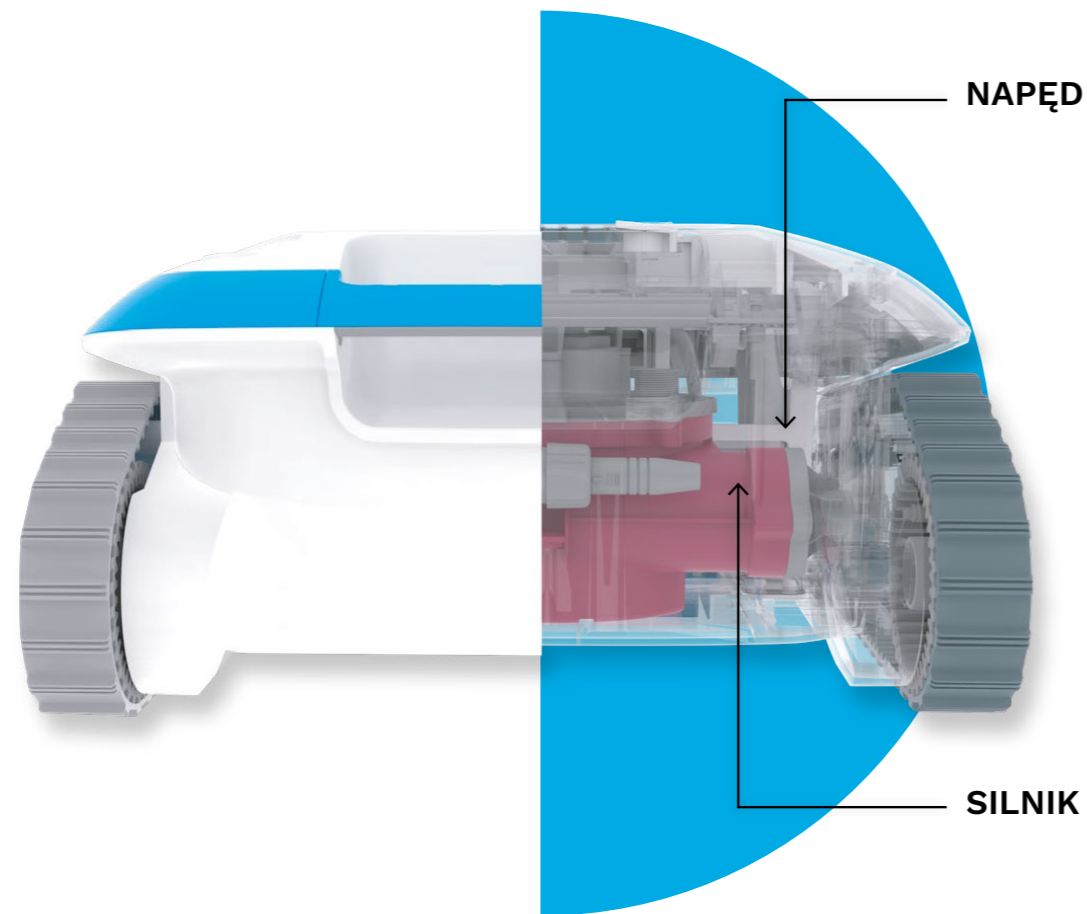

OGROM TECHNOLOGII ZAMKNIĘTY W MNIEJ NIŻ 6 KG

TECHNOLOGIA PRZEKŁADNI PLANETARNYCH

Roboty Cosmy są wyposażone w dwustopniową technologię przekładni planetarnych, system napędowy, który oferuje większą wydajność i lepszą precyzję. Dzięki połączeniu z dwoma silnikami napędowymi i potężną pompą, Cosmy jest jednym z najbardziej niezawodnych robotów czyszczących na rynku.

System ten jest idealnym rozwiązaniem zapewniającym szybkie, zoptymalizowane poruszanie się robota, niezrównane czyszczenie i wyjątkową niezawodność.

WYDAJNOŚĆ ENERGETYCZNA

Dzięki szybkiemu i logicznemu trybowi jazdy oraz wysokiej mocy ssania roboty sprzątające Cosmy pracują szybko. Cykle czyszczenia są krótkie, zużywają mniej energii i dają nieskazitelne rezultaty.