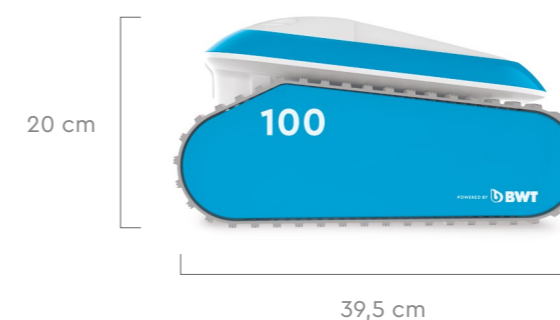

WYMIARY

DANE TECHNICZNE

Waga
5,75 kg

Zasilanie
< 29 Volt, Venus

Pobór mocy
< 150 Watt

WYPOSAŻENIE

Typ filtra
Filtracja jednowarstwowa

Dostęp do filtra
Dostęp od góry
Wskaźnik pełnego filtra