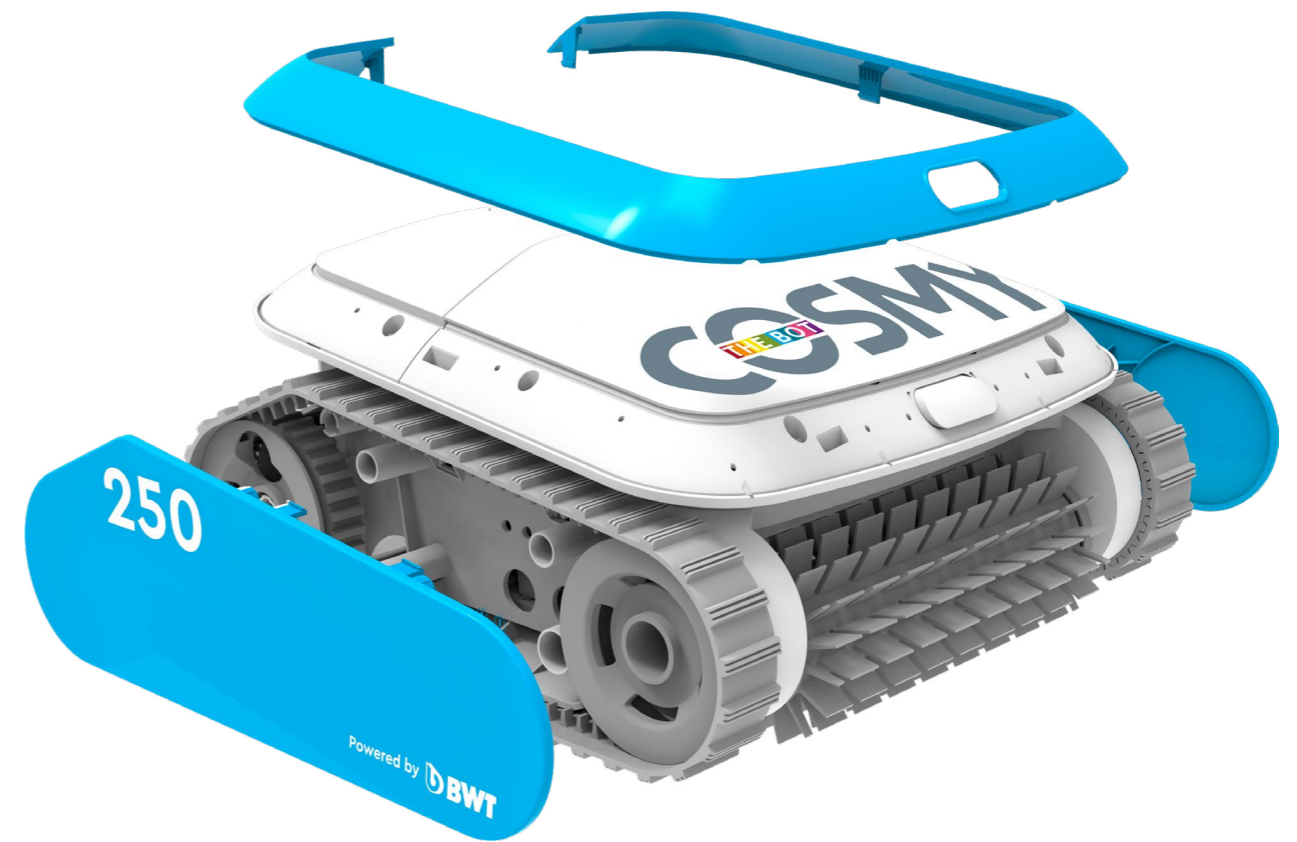

WOLNOŚĆ ZMIAN, WOLNOŚĆ TWORZENIA!

Clip – Unclip – Reclip!

LUBISZ ZMIENIAĆ STYL? COSMY TEŻ TO LUBI!

Niebieski? Różowy? Zielony? Fioletowy?
Z Cosmy nie musisz wybierać jednego koloru, jest ich osiem do wyboru i możesz je wymieniać tak często, jak chcesz, aby dopasować je do swojego nastroju lub nawet wystroju.